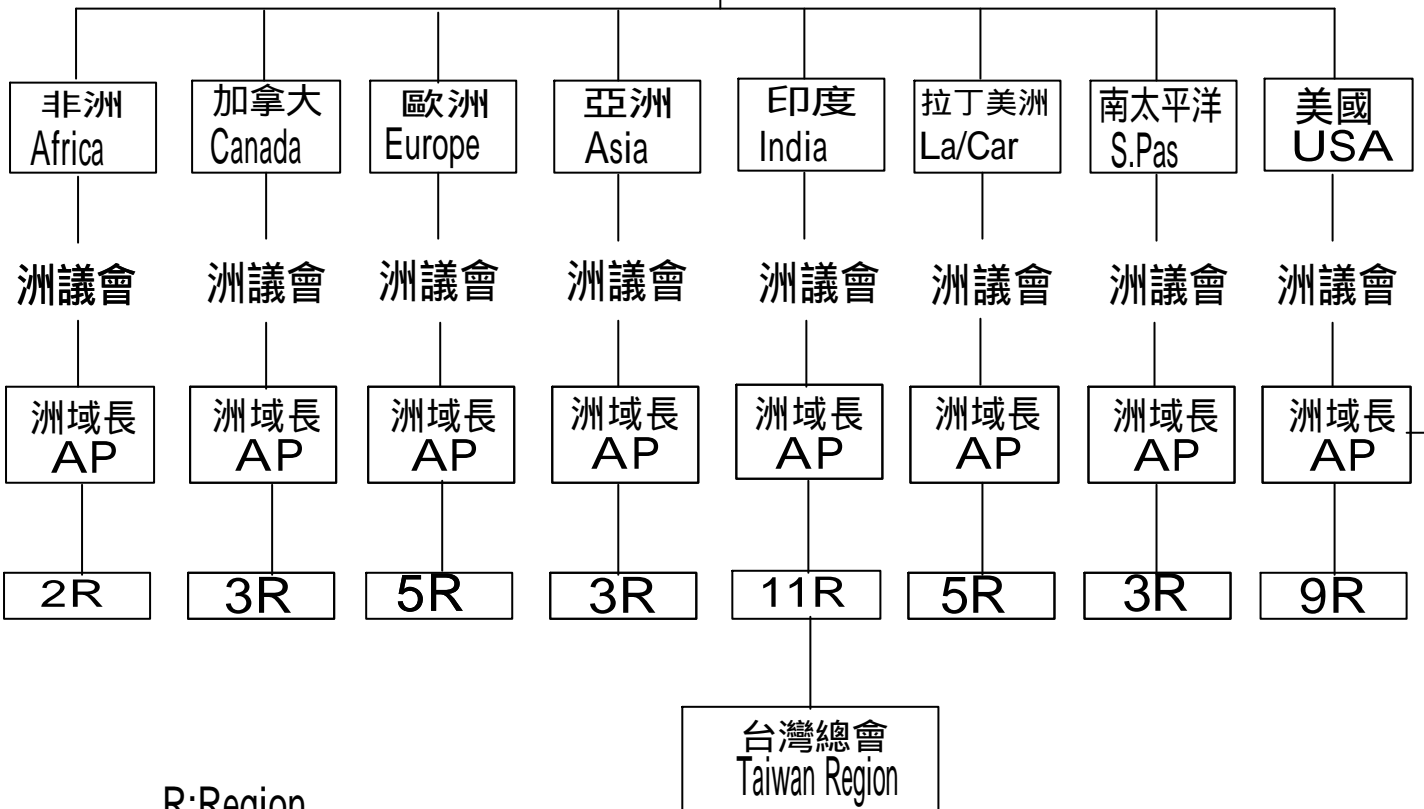

國際聯青社組織系統 (Organization Chart)

國際階層

International

(IEO)

國際會議
International Council

21名國際議員(ICM)

國際司庫
International
Treasurer

國際會長IP
國際會長當選人
IPElect 上屆國際會長
Past IP

國際秘書長
ISG

洲域階層

8Area

洲域長

由該洲域國際員中選任

R:Region

區域階層

41 Region

1,422 Clubs

24,828 Members

(2001年3月止)