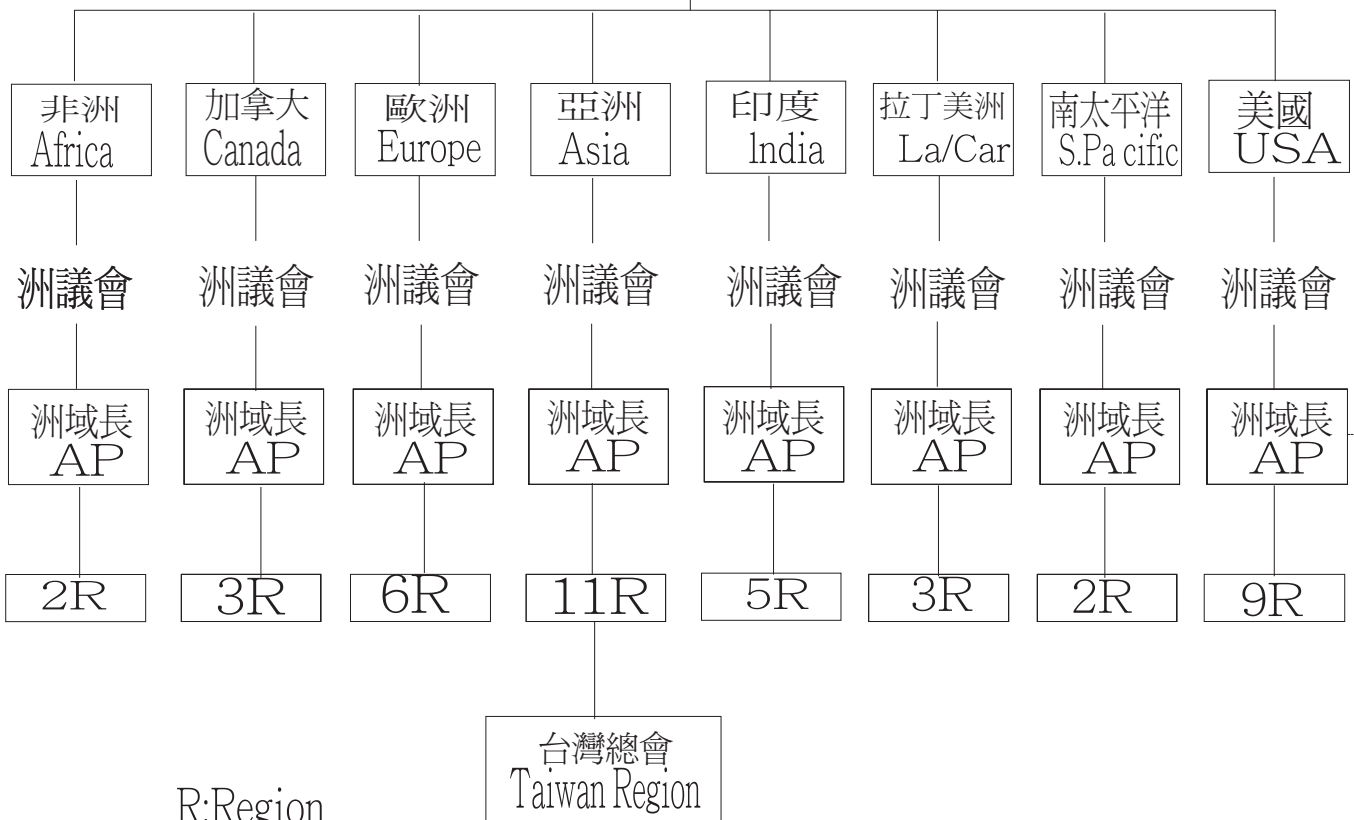

# 國際聯青社組織系統 (Organization Chart)

## 國際階層

International

(IEO)

國際議會  
International Council

21名國際議員(ICM)

國際司庫  
International  
Treasurer

國際會長IP  
國際會長當選人 IPE  
上屆國際會長 IPIP

國際秘書長  
ISG

## 洲域階層

8 Area

洲域長 (Area President)

由該洲域國際議員中選任

R:Region

## 區域階層

41 Region

1,680 Clubs

32,204 Members

(2010年1月止)